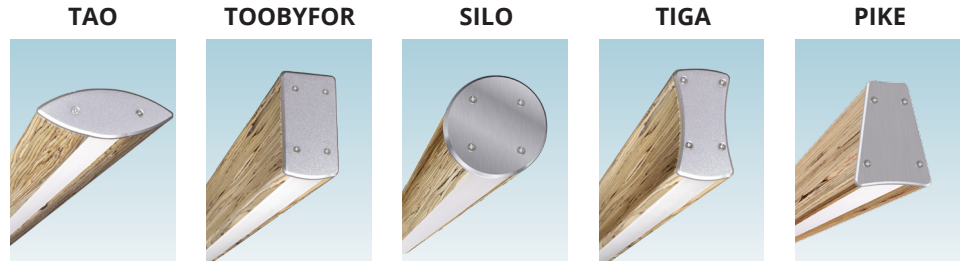

Example of use / Exemple d'utilisation

CERTIFICATIONS

FEATURES / CARACTÉRISTIQUES

- Made in Canada / Fabriqué au Canada
- Ecological engineered hardwood enclosure / Enceinte en bois franc usiné écologique
- Stainless steel endcaps / Embouts en acier inoxydable
- Guideline for easy installation / Guide pour installation facile
- Dimmable lighting / Éclairage graduable
Use/utiliser Lutron CTCL-153P-Skylark or/ou Diva

FINISHING / FINITION

Natural / Nature

Oiled / Huilée

WIRES / FILS

Black & White / Noir et blanc	
Braided Red / Rouge tressé	
Black / Noir	
White / Blanc	
Clear / Transparent	

CENTRAL CANOPY / SUPPORT CENTRAL

Rectangle 30 in/po.

Square/Carré 10 in/po.

* Can be positioned at different locations / Peut être positionné à plusieurs endroits.

SEND ORDER:

E-mail: orders@lumentruss.com
Phone: 1 855 384 3384
Fax: 514-903-0649